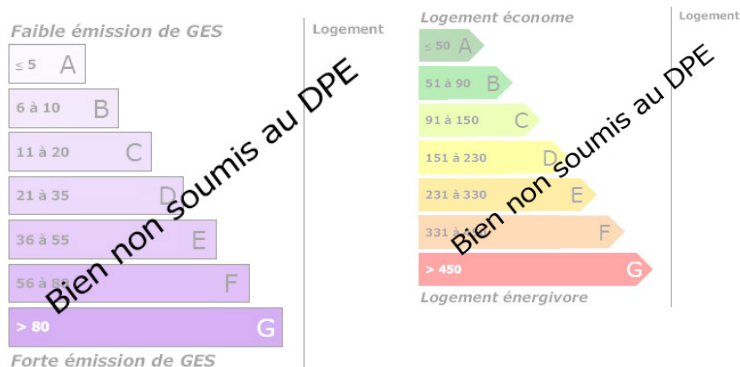

MAISON DE VILLE 70 M²

VOTRE AGENCE

SAINTE SEVERE SUR INDRE

30 avenue d'auvergne 36160 SAINTE SEVERE SUR INDRE

Tél : 02.14.00.06.35

Site : transaxia-sainte-severe-sur-indre.fr

DESCRIPTION

Secteur Sainte Sévère sur Indre - maison de ville de 70 m² environ comprenant grande cuisine dinatoire au rez-de-chaussée, arrière cuisine et WC, salon à l'étage, salle d'eau. 3 chambres, grenier aménageable. chauffage au fioul (chaudière de 2019), Maison habitable de suite, courette de 20 m², cave, proche école et commodités. A 3 heures de Paris, idéal pied à terre, ou investissement locatif. Village touristique sud Berry, bases nautiques à 15 minutes, étangs de pêche, sentiers de randonnées. Intéressés ? Venez visiter ! Contacter nous au 06 11 70 84 21 Carole et Frédéric Lelongt vos agents transaxia

INFORMATIONS

Année de construction : Avant 1920

Nombre de pièces : 4

honoraires charge vendeur, hors frais de notaire

Nombre de salles de bain : 0

Nombre de chambres : 3

Nombre de salles d'eau : 1

Nombre de WC : 1